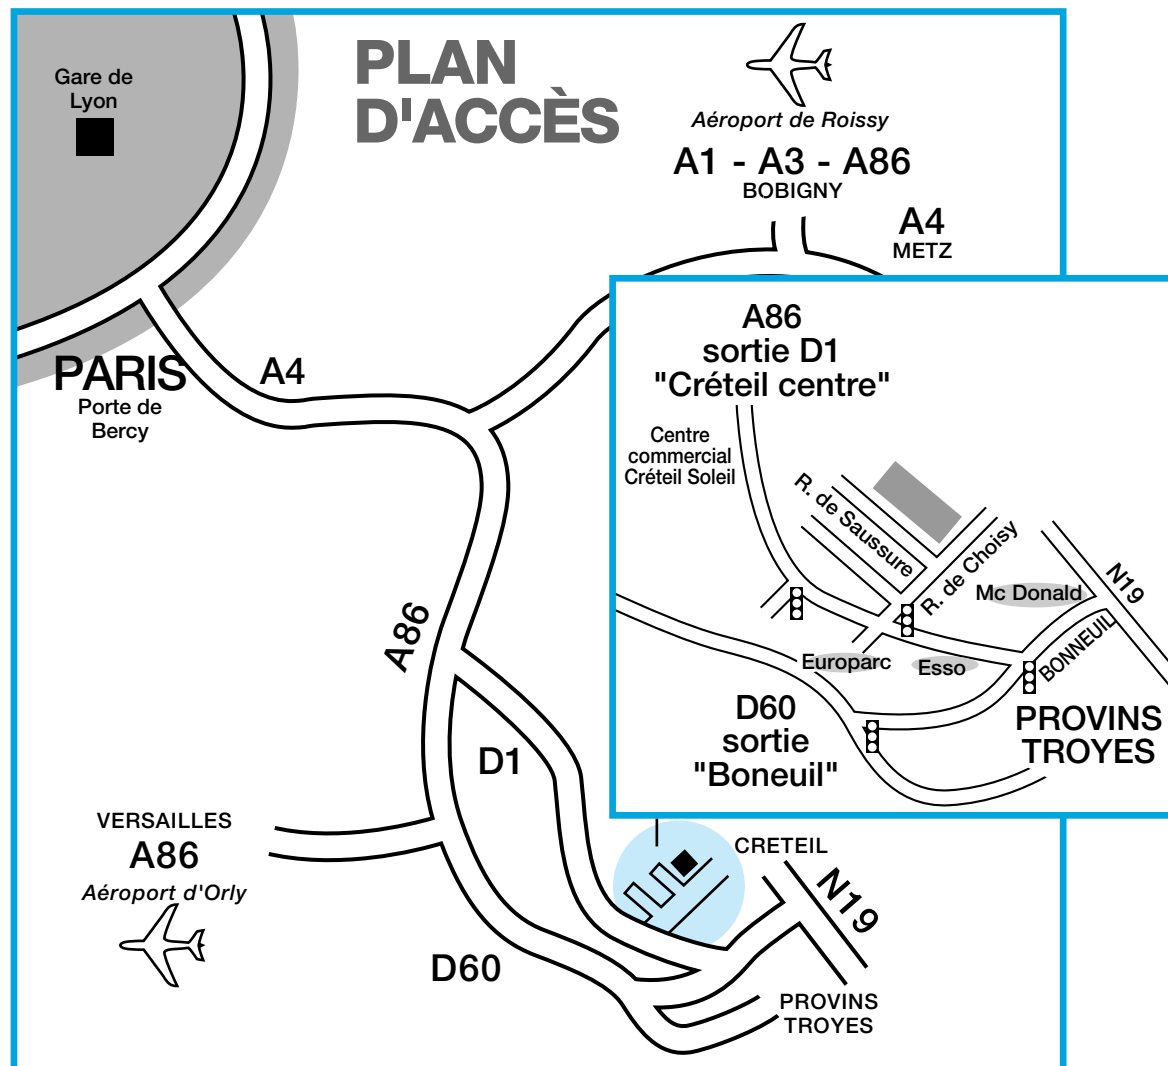

POINT GPS

- ▶ N 48° 46' 9"
- ▶ E 2° 28' 24"

DE PARIS

- ▶ Porte de Bercy
- ▶ Autoroute A4 direction METZ
- ▶ A86 direction CRETEIL
- ▶ Sortie "D1 CRETEIL CENTRE"
- ▶ Aller jusqu'au bout de la voie express
- ▶ 1^{er} feu à gauche
- ▶ 1^{er} feu à gauche
- ▶ 2^{ème} rue à gauche

DU NORD DE PARIS

- ▶ A1
- ▶ A3 direction PORTE DE BAGNOLET
- ▶ A86 direction VERSAILLES CRETEIL
- ▶ Sortie "D1 CRETEIL CENTRE"
- ▶ Aller jusqu'au bout de la voie express
- ▶ 1^{er} feu à gauche
- ▶ 1^{er} feu à gauche
- ▶ 2^{ème} rue à gauche

DU SUD OU DE L'OUEST

DE A6 OU A10

- ▶ A86 direction CRETEIL BOBIGNY - A4 METZ
- ▶ Sortie D60 direction PROVINS TROYES
- ▶ Sur D60 sortie "BONNEUIL"
- ▶ Aller jusqu'au bout de la voie express
- ▶ 2^{ème} feu à gauche
- ▶ 1^{er} feu à droite
- ▶ 2^{ème} rue à gauche

PAR LES TRANSPORTS EN COMMUN

Station de métro la plus proche :

- ▶ Ligne 8 - Station CRÉTEIL PRÉFECTURE (Terminus)
- ▶ Nous téléphoner, nous nous ferons un plaisir de venir vous chercher à la station de métro.