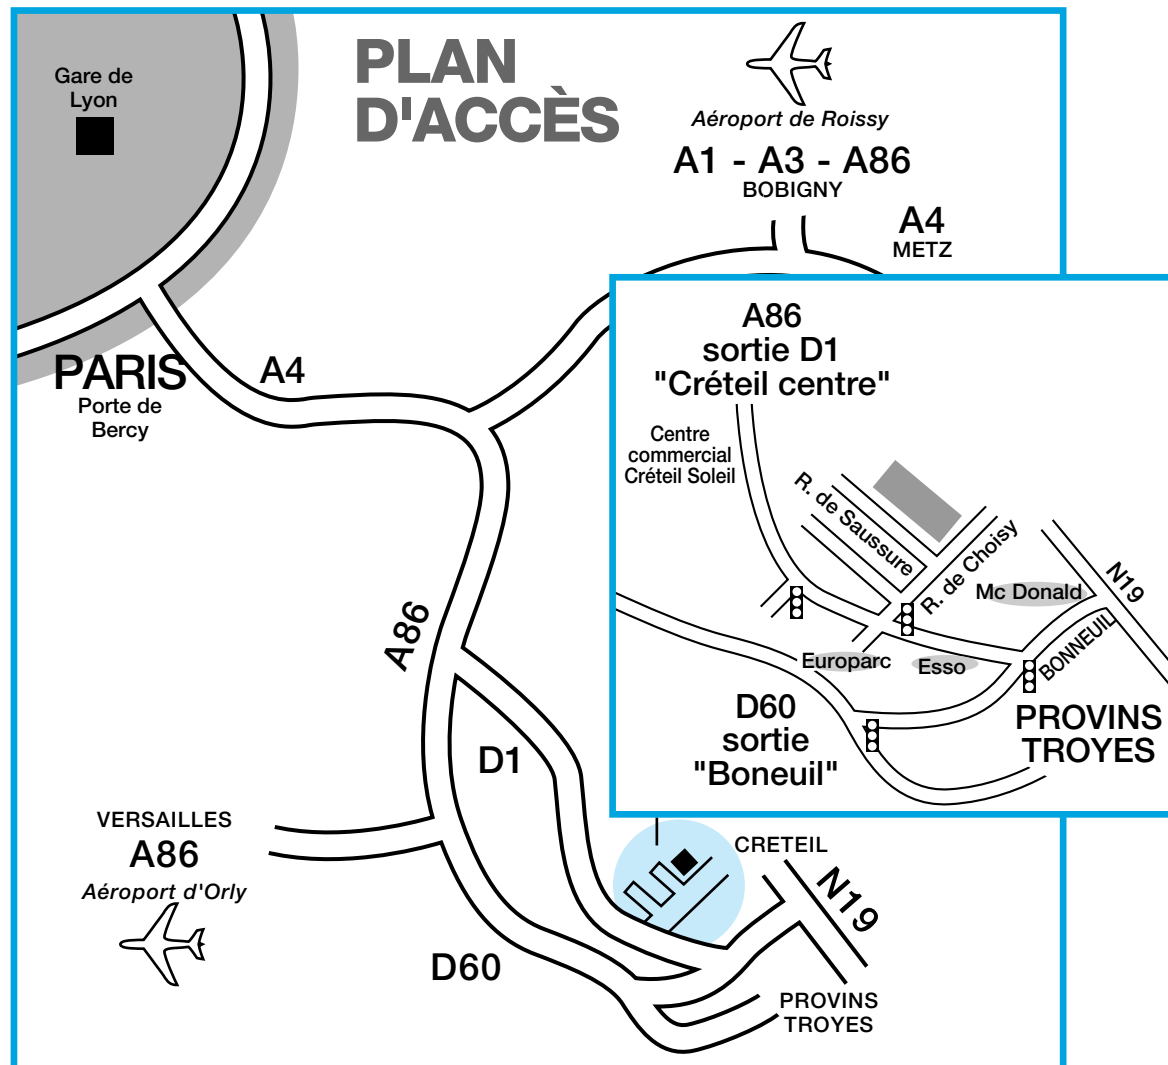

POINT GPS

- ▶ N 48° 46' 9''
- ▶ E 2° 28' 24''

DE PARIS

- ▶ Porte de Bercy
- ▶ Autoroute A4 direction METZ
- ▶ A86 direction CRETEIL
- ▶ Sortie "D1 CRETEIL CENTRE"
- ▶ Aller jusqu'au bout de la voie express
- ▶ 1^{er} feu à gauche
- ▶ 1^{er} feu à gauche
- ▶ 2^{ème} rue à gauche

DU NORD DE PARIS

- ▶ A1
- ▶ A3 direction PORTE DE BAGNOLET
- ▶ A86 direction VERSAILLES CRETEIL
- ▶ Sortie "D1 CRETEIL CENTRE"
- ▶ Aller jusqu'au bout de la voie express
- ▶ 1^{er} feu à gauche
- ▶ 1^{er} feu à gauche
- ▶ 2^{ème} rue à gauche

DU SUD OU DE L'OUEST

DE A6 OU A10

- ▶ A86 direction CRETEIL BOBIGNY - A4 METZ
- ▶ Sortie D60 direction PROVINS TROYES
- ▶ Sur D60 sortie "BONNEUIL"
- ▶ Aller jusqu'au bout de la voie express
- ▶ 2^{ème} feu à gauche
- ▶ 1^{er} feu à droite
- ▶ 2^{ème} rue à gauche

PAR LES TRANSPORTS EN COMMUN

Station de métro la plus proche :

- ▶ Ligne 8 - Station CRÉTEIL PRÉFECTURE (Terminus)
- ▶ Nous téléphoner, nous nous ferons un plaisir de venir vous chercher à la station de métro.