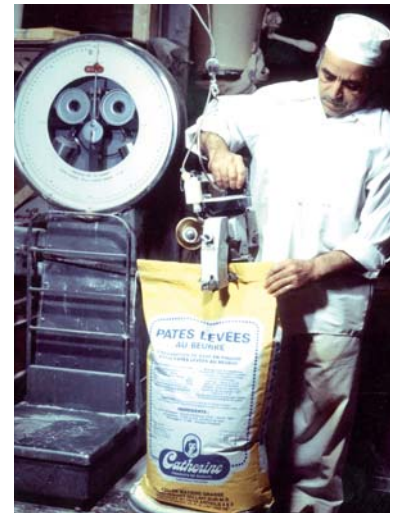

MACHINE A COUDRE PORTATIVE

De conception moderne et robuste, cette machine à coudre portative répond aux utilisations les plus rudes. Elle dispose d'un système de lubrification à injection d'huile et d'une mécanique toute en acier (aucune came en nylon) ainsi que d'un coupe fil automatique.

D'un maniement simple, la NP 7 A est utilisable à bout de bras ou suspendue à un équilibreur.

REFERENCE	NP 7 A
Vitesse	3 à 6 sec /sac
Longueur du point	7.2 mm
Alimentation et consommation	220 V - 60 W
Dimensions hors tout	850 x 640 x 435 mm
Poids net	5.3 kg
Poids brut	9 kg
Emballage Caisse carton (cm)	39 x 39 x 29
Type de cône utilisé	200 gr

OPTION	
équilibreur	Réf : 4002

EXEMPLE D'APPLICATION

Produits agricoles, sacs papier d'alimentation pour le bétail, engrais, meuneries, produits chimiques etc.

BANC DE COUTURE

MEYPACK - DOBOY produit cinq différentes machines à coudre pour la fermeture de sacs grande contenance. Ces cinq machines intègrent la tête de couture à aiguille oscillante "DOBOY D 95" qui est la partie essentielle.

Grâce à ce mouvement d'oscillation, l'aiguille fait un mouvement elliptique à peu près à la même vitesse que le déplacement du sac entraîné par le convoyeur. C'est la raison pour laquelle les trous ne sont pas ovalisés et les casses d'aiguilles peu fréquentes. Les autres avantages d'un principe d'aiguille oscillante sont la grande souplesse du système et le petit nombre de pièces en mouvement par rapport aux têtes de couture conventionnelles. Quelles que soient les machines, le haut du sac plié à plat est transporté en continu dans la machine par de robustes chaînes .